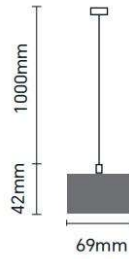

S-吊装
S-suspended

灯具尺寸 L*W*H(mm)	订货型号 Item No	功率 Power(W)	流明 Lm	角度 Beam angle
596*69*42	601-1SD.HPP604Z/	L 10W	1000Lm	Wide beam angle
		M 14W	1400Lm	
		H 19W	1900Lm	
886*69*42	601-1SD.HPP904Z/	L 15W	1500Lm	Wide beam angle
		M 21W	2100Lm	
1176*69*42	601-1SD.HPP1204Z/	L 20W	2000Lm	Wide beam angle
		M 28W	2800Lm	
1466*69*42	601-1SD.HPP1504Z/	L 25W	2500Lm	Wide beam angle
		M 35W	3500Lm	
		H 47W	4700Lm	
1756*69*42	601-1SD.HPP1804Z/	L 30W	3000Lm	Wide beam angle
		M 42W	4200Lm	
		H 57W	5700Lm	
2336*69*42	601-1SD.HPP2404Z/	L 40W	4000Lm	Wide beam angle
		M 56W	5600Lm	
		H 76W	7600Lm