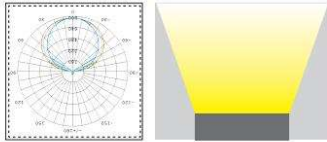

S-吊装
S-suspended

灯具尺寸 L*W*H(mm)	订货型号 Item No	功率 Power(W)	流明 Lm	角度 Beam angle
596*100*28	713-2SD.A214E/	L 20W	2000Lm	Wide beam angle
	M 28W	2800Lm		
	H 38W	3800Lm		
886*100*28	713-2SD.A221E/	L 30W	3000Lm	Wide beam angle
	M 42W	4200Lm		
	H 56W	5600Lm		
1176*100*28	713-2SD.A228E/	L 40W	4000Lm	Wide beam angle
	M 56W	5600Lm		
	H 76W	7600Lm		
1466*100*28	713-2SD.A235E/	L 50W	5000Lm	Wide beam angle
	M 70W	7000Lm		
	H 94W	9400Lm		
1756*100*28	713-2SD.A242E/	L 60W	6000Lm	Wide beam angle
	M 84W	8400Lm		
	H 114W	11400Lm		
2336*100*28	713-2SD.A256E/	L 80W	8000Lm	Wide beam angle
	M 112W	11200Lm		
	H 152W	15200Lm