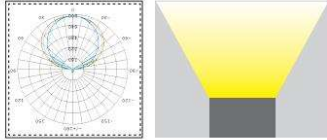

S-吊装
S-suspended

灯具尺寸 L*W*H(mm)	订货型号 Item No	功率 Power(W)	流明 Lm	角度 Beam angle
596*69*42	601-1SD.HPP604Z/	L 10W	1000Lm	Wide beam angle
		M 14W	1400Lm	
		H 19W	1900Lm	
886*69*42	601-1SD.HPP904Z/	L 15W	1500Lm	Wide beam angle
		M 21W	2100Lm	
1176*69*42	601-1SD.HPP1204Z/	L 20W	2000Lm	Wide beam angle
		M 28W	2800Lm	
1466*69*42	601-1SD.HPP1504Z/	L 25W	2500Lm	Wide beam angle
		M 35W	3500Lm	
		H 47W	4700Lm	
1756*69*42	601-1SD.HPP1804Z/	L 30W	3000Lm	Wide beam angle
		M 42W	4200Lm	
		H 57W	5700Lm	
2336*69*42	601-1SD.HPP2404Z/	L 40W	4000Lm	Wide beam angle
		M 56W	5600Lm	
		H 76W	7600Lm