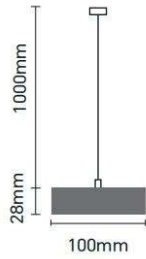

S-吊装
S-suspended

灯具尺寸 L*W*H(mm)	订货型号 Item No	功率 Power(W)	流明 Lm	角度 Beam angle
596*100*28	713-2SD.A214E/	L 20W	2000Lm	Wide beam angle
	M 28W	2800Lm		
	H 38W	3800Lm		
886*100*28	713-2SD.A221E/	L 30W	3000Lm	Wide beam angle
	M 42W	4200Lm		
	H 56W	5600Lm		
1176*100*28	713-2SD.A228E/	L 40W	4000Lm	Wide beam angle
	M 56W	5600Lm		
	H 76W	7600Lm		
1466*100*28	713-2SD.A235E/	L 50W	5000Lm	Wide beam angle
	M 70W	7000Lm		
	H 94W	9400Lm		
1756*100*28	713-2SD.A242E/	L 60W	6000Lm	Wide beam angle
	M 84W	8400Lm		
	H 114W	11400Lm		
2336*100*28	713-2SD.A256E/	L 80W	8000Lm	Wide beam angle
	M 112W	11200Lm		
	H 152W	15200Lm