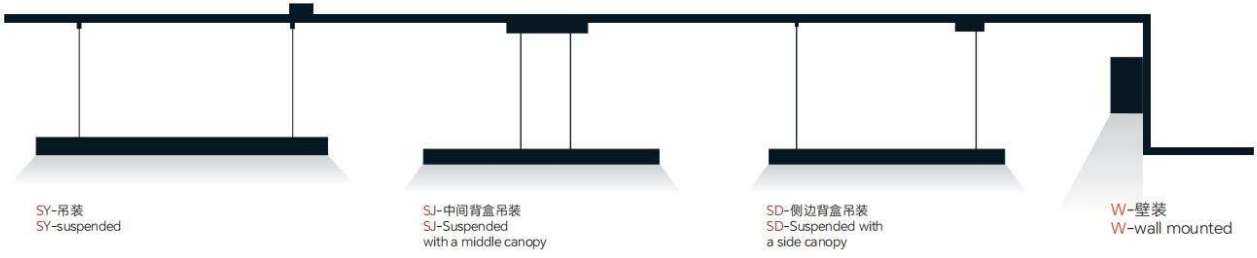

产品可选安装示意图 Optional installation way

产品色温可选 Optional color temperature

LED 3000K | 3500K | 4000K | 5000K | 6000K

LED 3000K - 6000K Tunable 可调节色温