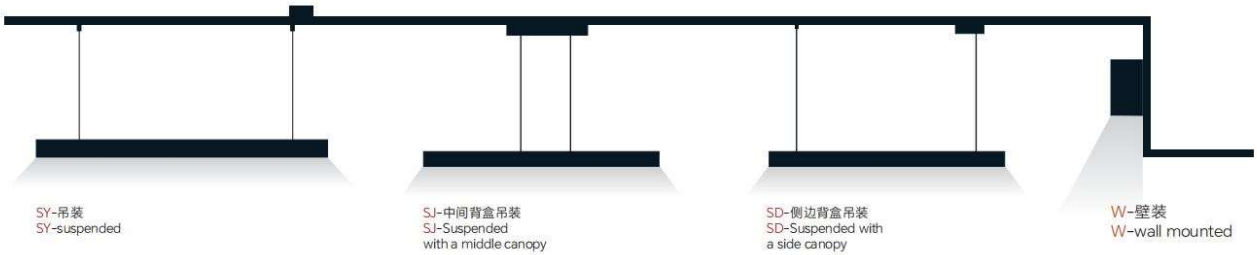

产品可选安装示意图 Optional installation way

产品色温可选 Optional color temperature

LED 3000K | 3500K | 4000K | 5000K | 6000K

LED 3000K - 6000K Tunable 可调节色温