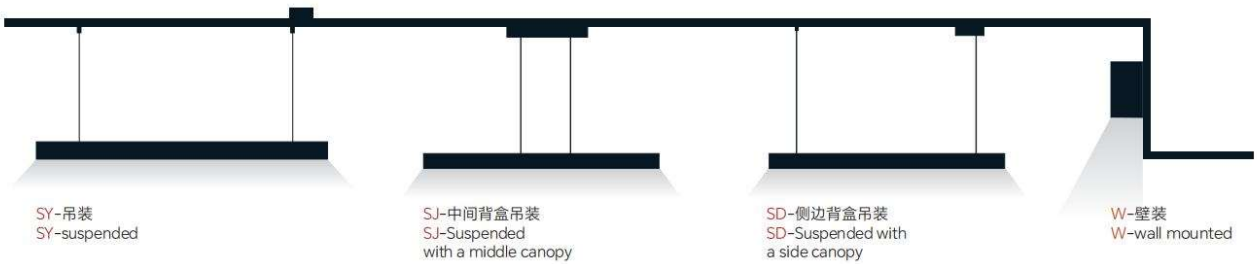

产品可选安装示意图 Optional installation way

产品色温可选 Optional color temperature

LED 3000K | 3500K | 4000K | 5000K | 6000K

LED 3000K - 6000K Tunable 可调节色温