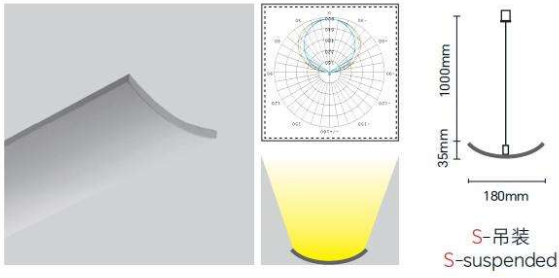

## 可选控制方式 Optional control mode

开关控制  
Switch control

遥控控制  
Remote control

手机蓝牙控制  
Bluetooth or Zigbee

Dali调光控制  
DALI-DT6 dim

Dali调光调色控制  
DALI-DT8 CCT tunable & dim

0-10V控制  
0-10v dim

灯具尺寸 L*W*H(mm)	订货型号 Item No	功率 Power(W)	流明 Lm	角度 Beam angle
1370*180*35	712S.A228Z/	L 40W	4000Lm	Wide beam angle
		M 56W	5600Lm	
	712S.2A238Z/	H 76W	7600Lm	
1660*180*35	712S.A235Z/	L 50W	5000Lm	Wide beam angle
		M 70W	7000Lm	
	712S.2A247Z/	H 94W	9400Lm	
1950*180*35	712S.A242Z/	L 60W	6000Lm	Wide beam angle
		M 84W	8400Lm	
	712S.2A257Z/	H 114W	11400Lm	
2432*180*35	712S.A253Z/	L 76W	7600Lm	Wide beam angle
		M 106W	10600Lm	
	712S.2A273Z/	H 146W	14600Lm	